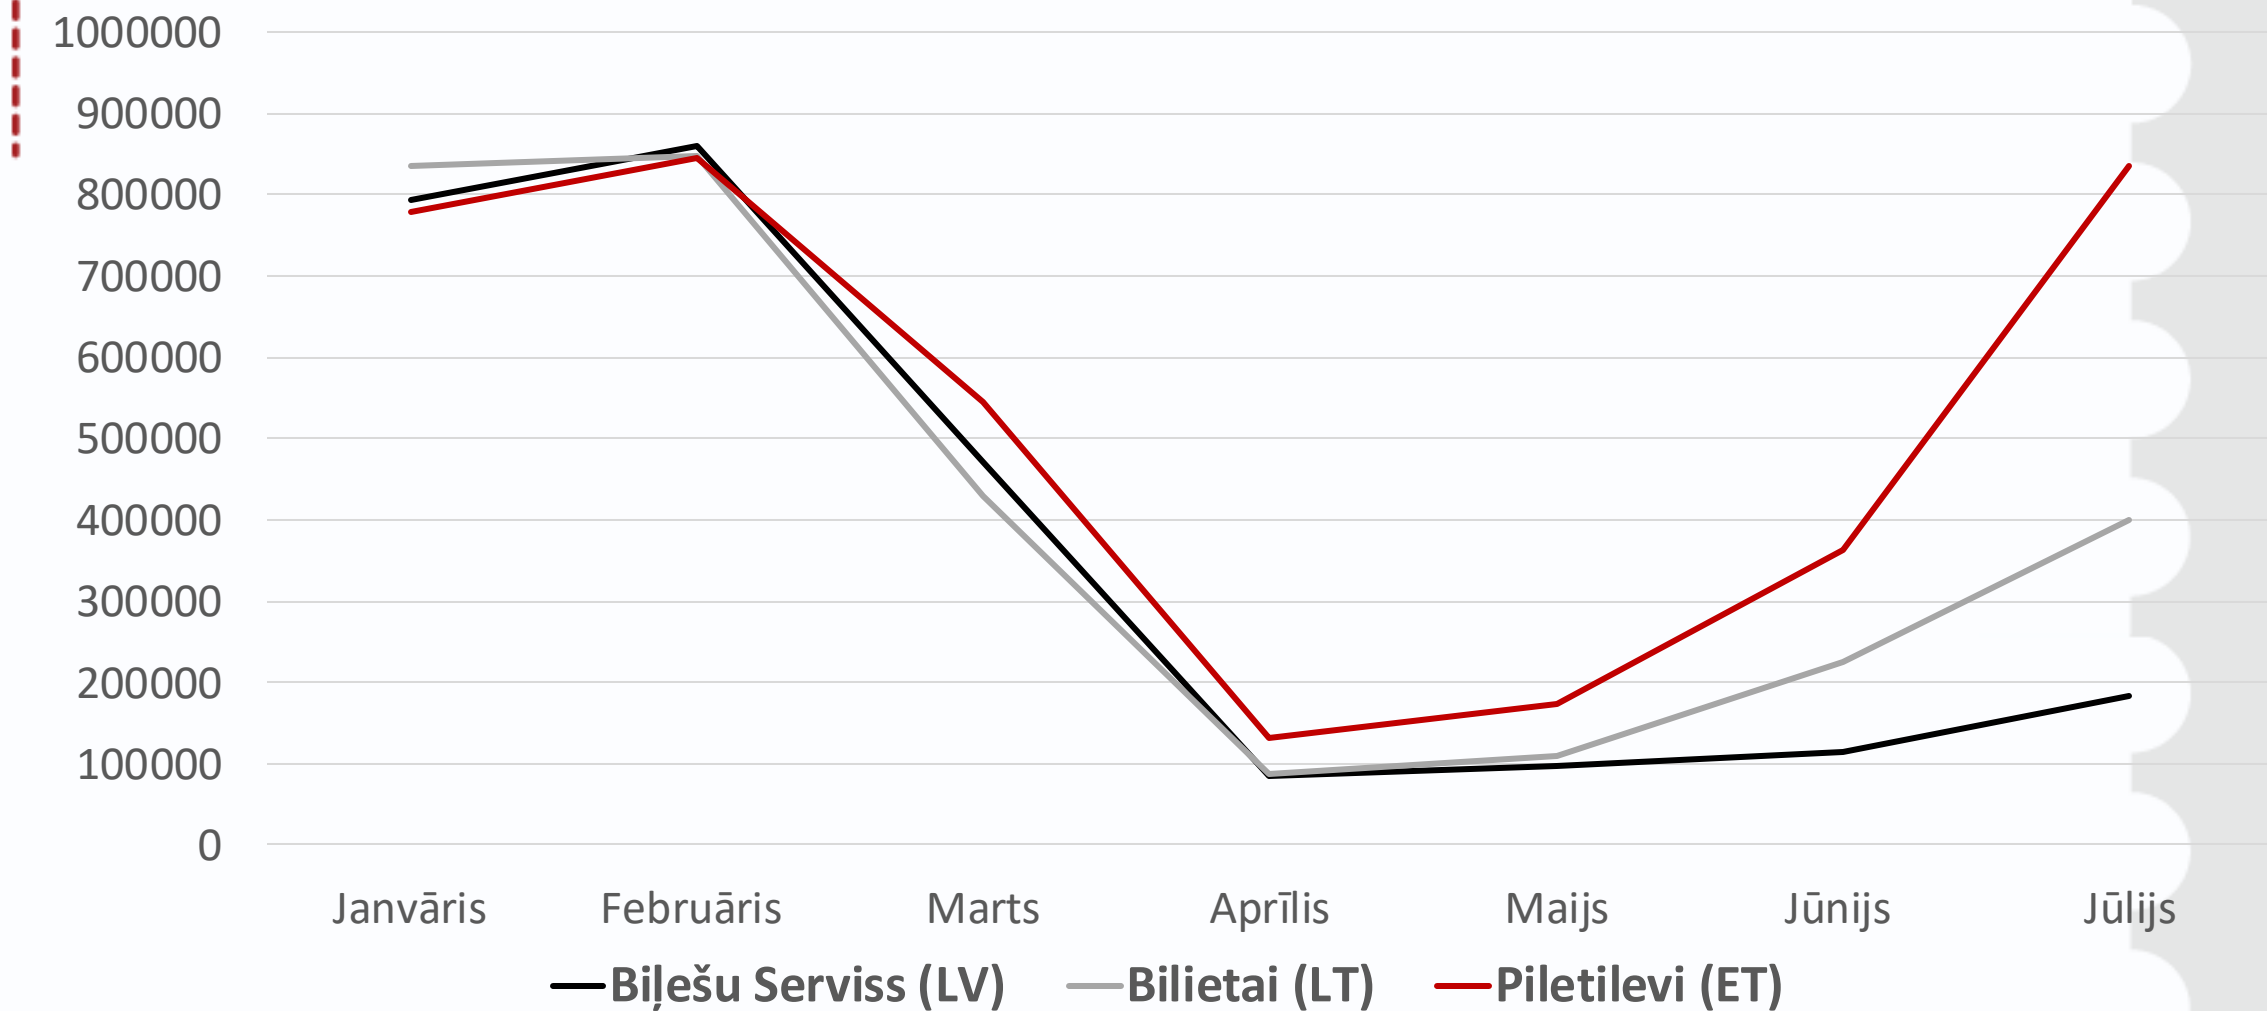

# Mājas lapu apmeklējuma statistika 2020

(Google Analytics dati)

Varētu  
kaut kur  
aizlidot

Ooo, lieliska cena!  
Apspriedīšos ar  
draugiem

Viss sarunāts,  
pērku biļetes

● Not available ● 15.00 € ● 20.00 € ● 25.00 € ● 30.00 €