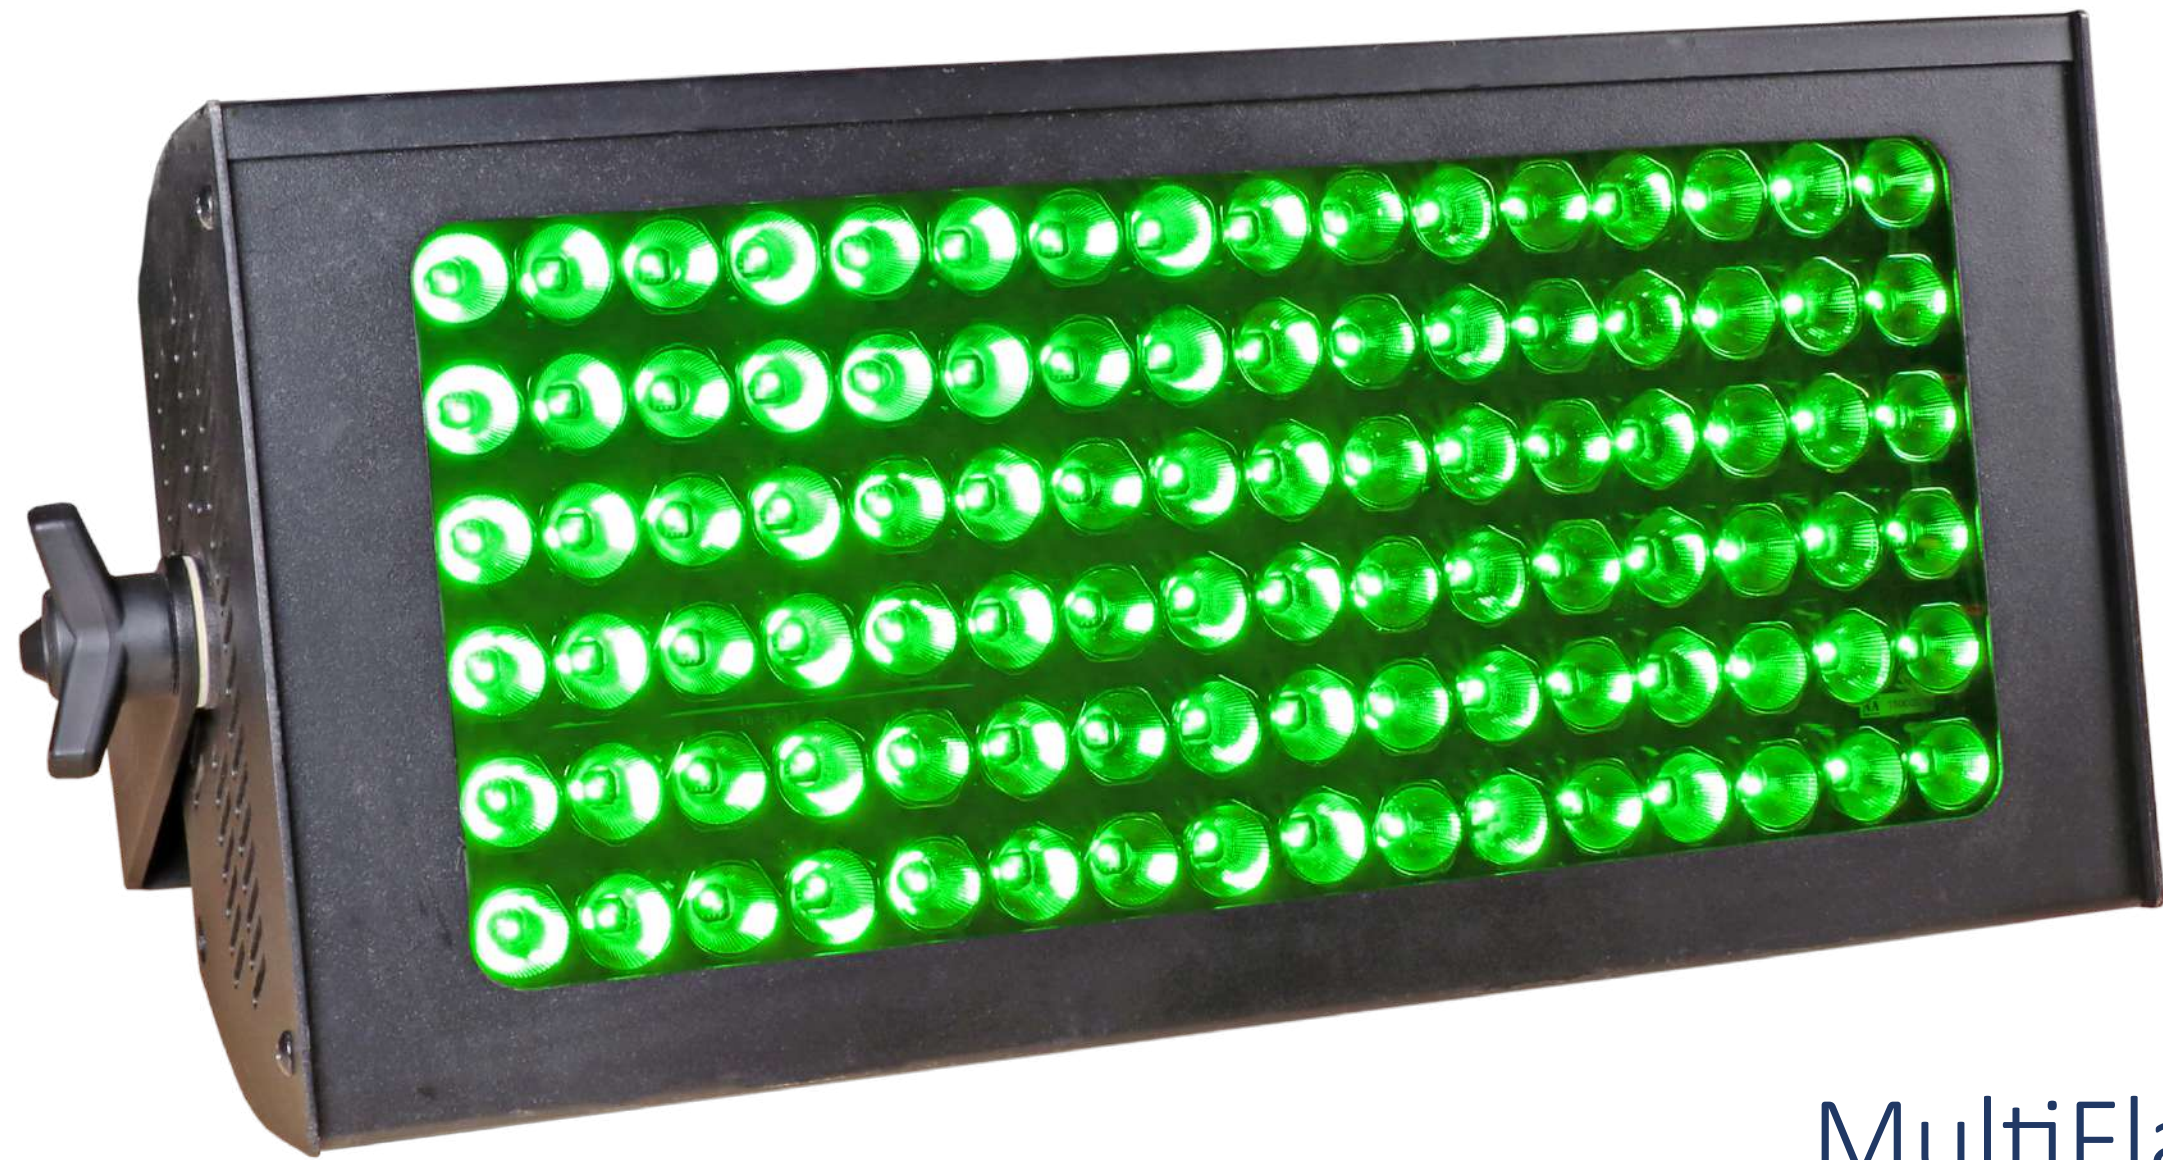

GLP FR10 Bar

LIELAS JAUDAS LED STARMEŠI

SGM P10

SGM Q10

LIELAS JAUDAS LED STARMEŠI

MultiFlash Q+

LIELAS JAUDAS LED STARMEŠI

LATVIJAS
PASĀKUMU
FORUMS
WWW.PASAKUMUFORUMS.LV