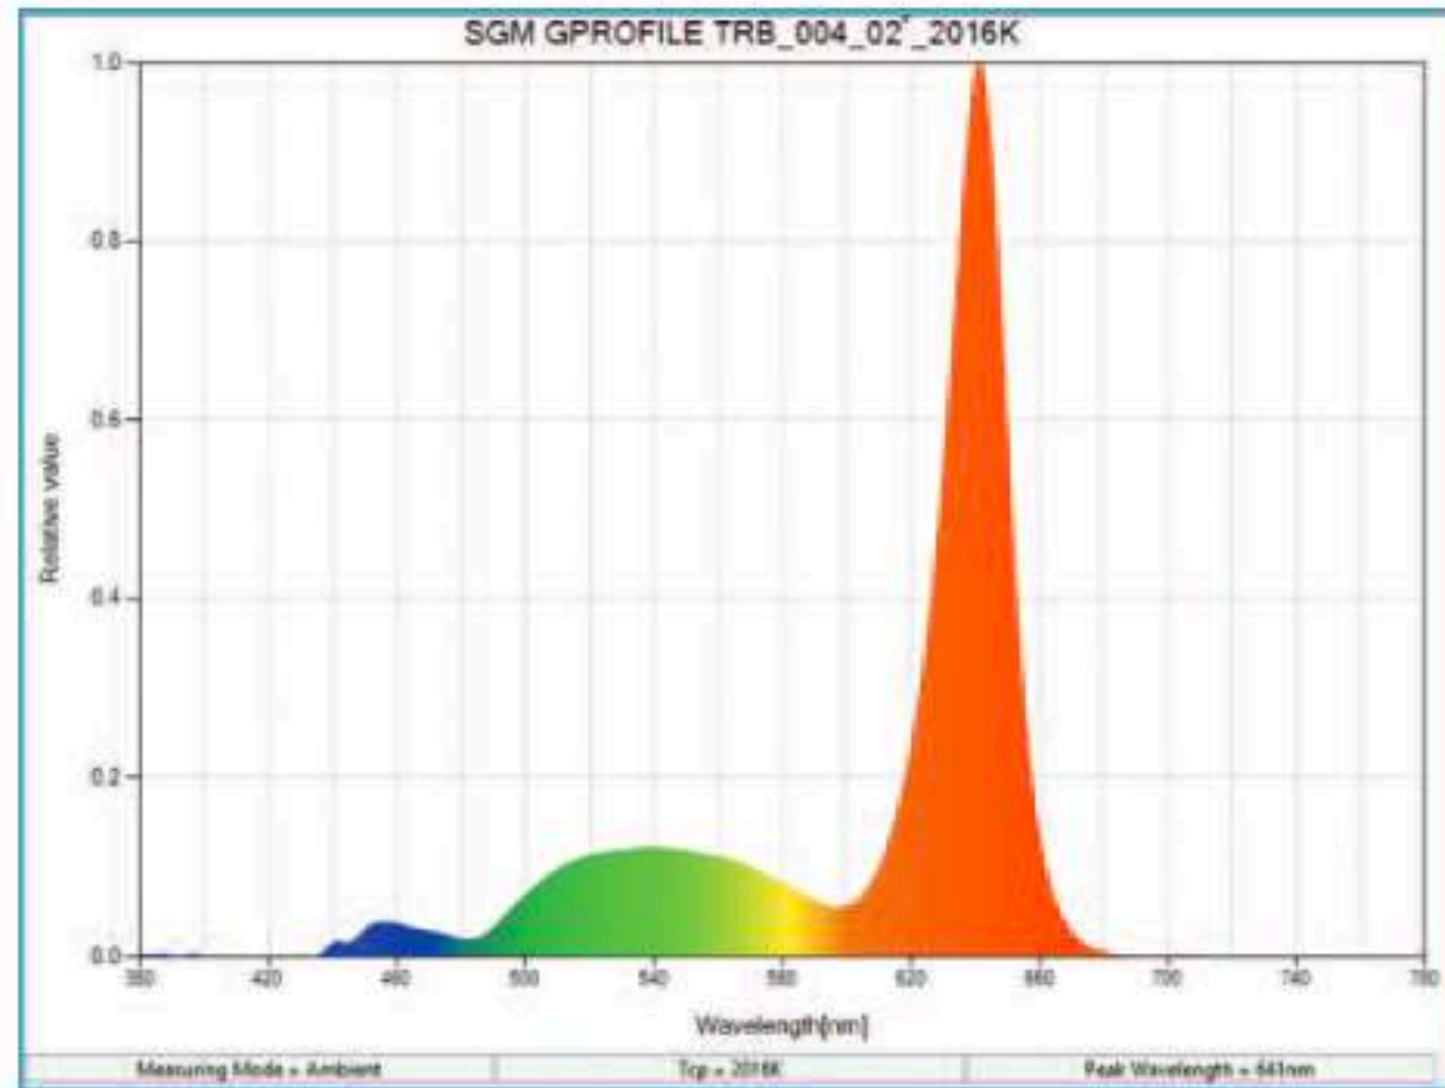

GAISMAS AVOTI KUSTĪGAJOS UN PROFILA STARMEŠOS

Daudzkrāsu LED avoti

x7 Color System

Conventional RGB Luminaires

ETC X7

GAISMAS AVOTI KUSTĪGAJOS UN PROFILA STARMEŠOS

Daudzkrāsu LED avoti

Figure 3: 2,000K.