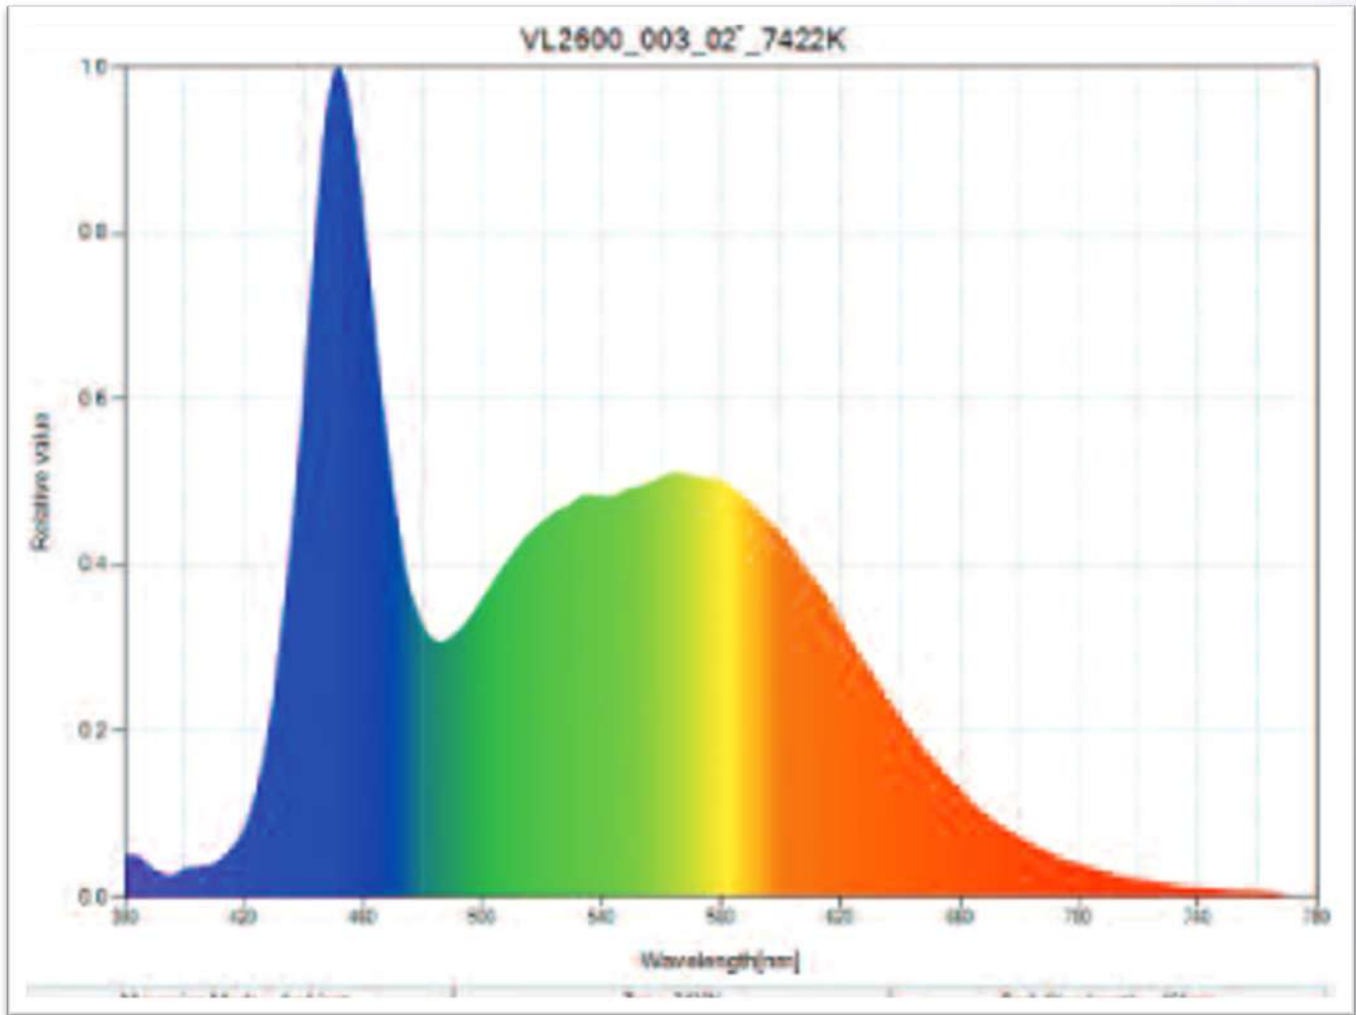

GAISMAS AVOTI KUSTĪGAJOS UN PROFILA STARMEŠOS

«Baltās» LED diodes

Vari-Lite VL2600