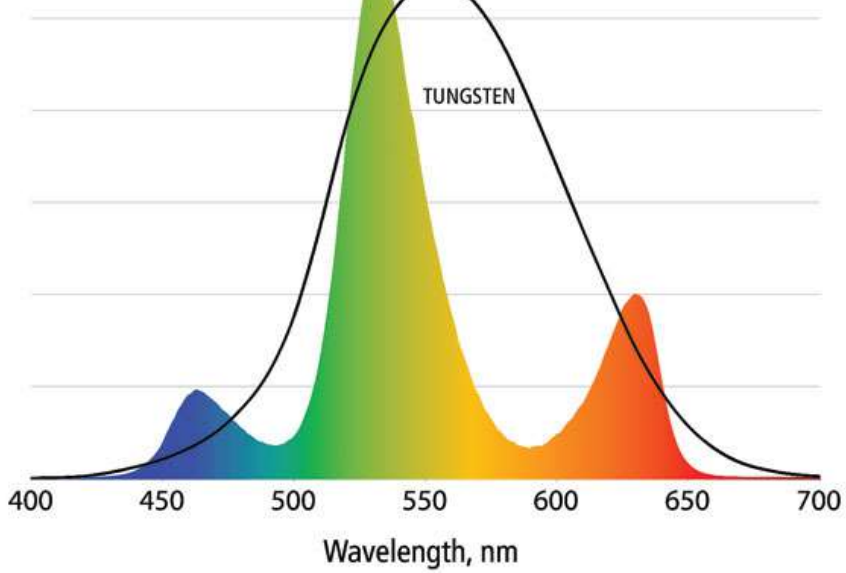

GAISMAS AVOTI KUSTĪGAJOS UN PROFILA STARMEŠOS

Daudzkrāsu LED avoti

x7 Color System

Conventional RGB Luminaires

ETC X7

GAISMAS AVOTI KUSTĪGAJOS UN PROFILA STARMEŠOS

Daudzkrāsu LED avoti

Figure 3: 2,000K.