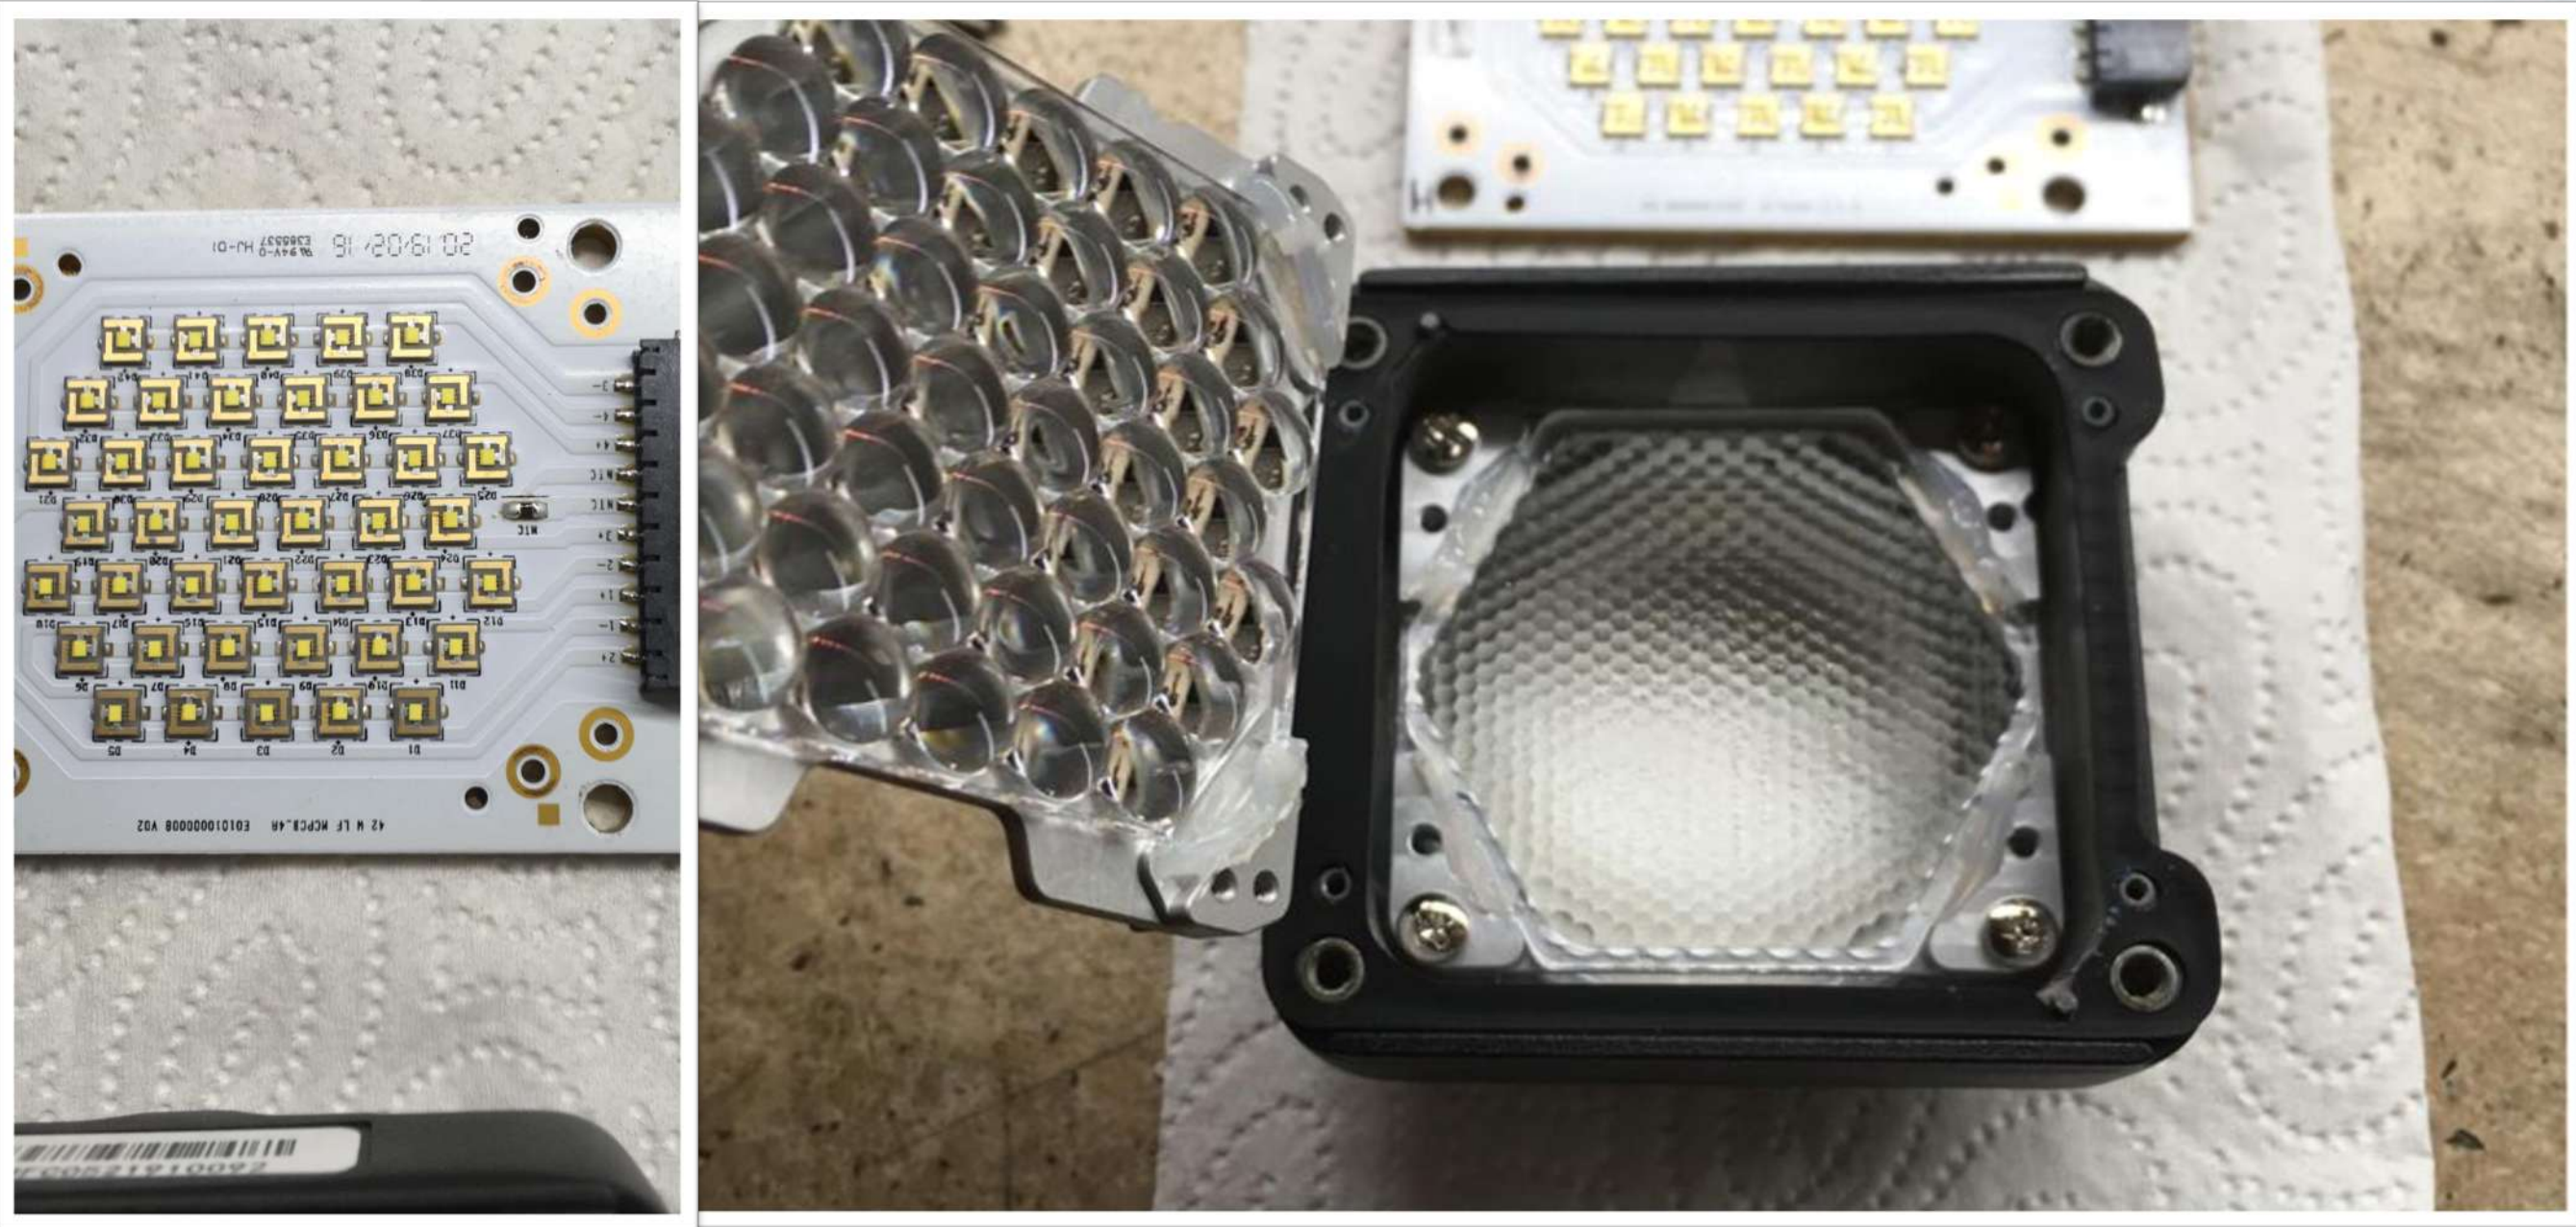

GAISMAS AVOTI KUSTĪGAJOS UN PROFILA STARMEŠOS

«Baltās» LED diodes

Vari-Lite VL2600