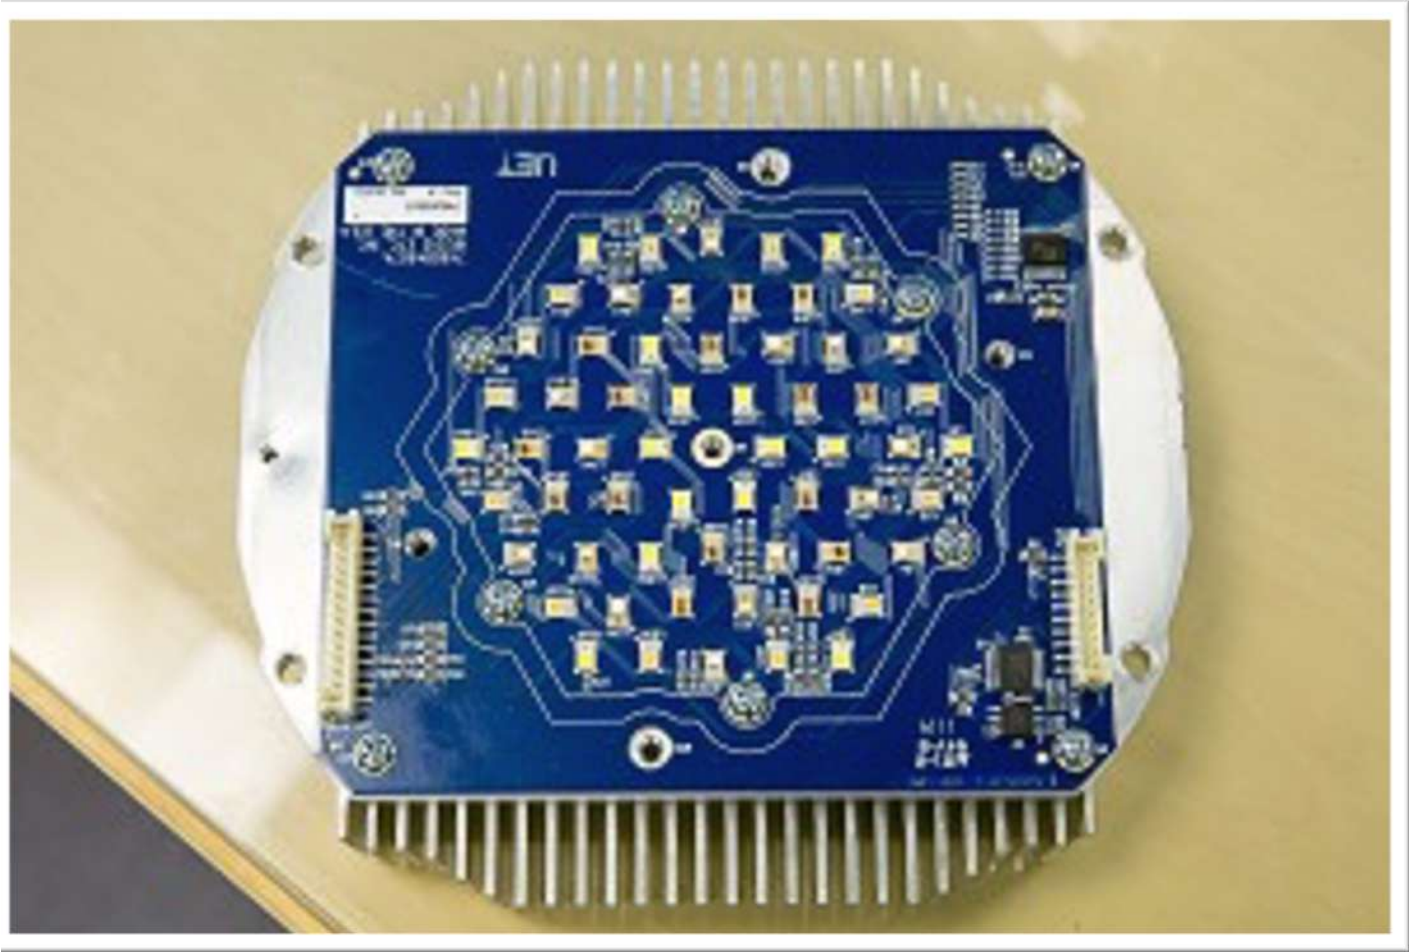

GAISMAS AVOTI KUSTĪGAJOS UN PROFILA STARMEŠOS

Daudzkrāsu LED avoti

x7 Color System

Conventional RGB Luminaires

ETC X7

GAISMAS AVOTI KUSTĪGAJOS UN PROFILA STARMEŠOS

Daudzkrāsu LED avoti

Figure 3: 2,000K.