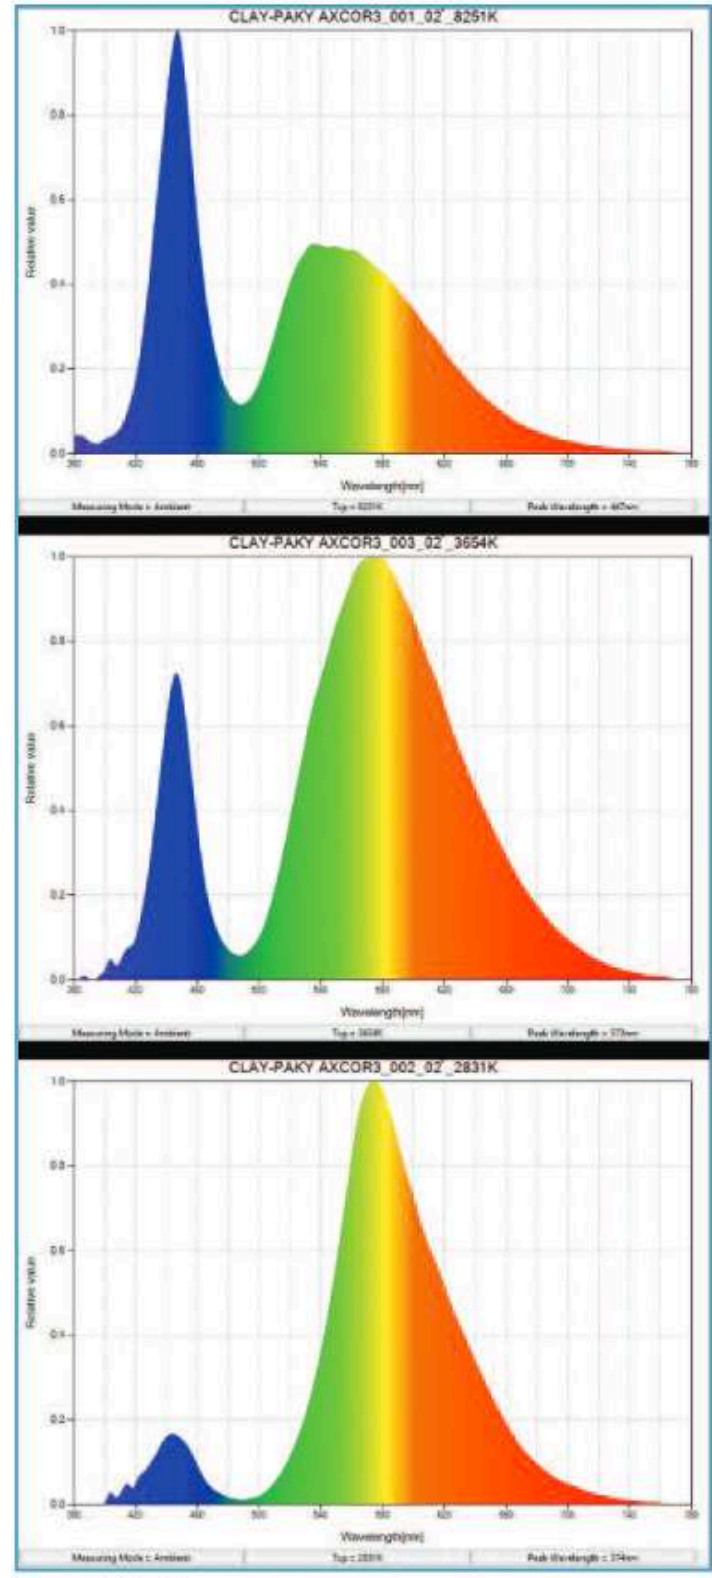

GAISMAS AVOTI KUSTĪGAJOS UN PROFILA STARMEŠOS

«Baltās» LED diodes

Clay Paky Axor