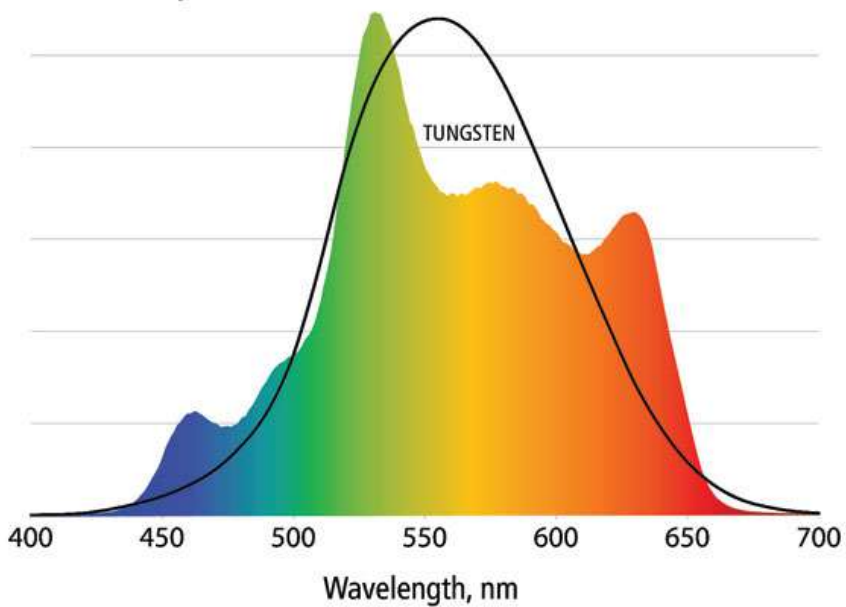

GAISMAS AVOTI KUSTĪGAJOS UN PROFILA STARMEŠOS

Daudzkrāsu LED avoti

x7 Color System

Conventional RGB Luminaires

ETC X7

GAISMAS AVOTI KUSTĪGAJOS UN PROFILA STARMEŠOS

Daudzkrāsu LED avoti

Figure 3: 2,000K.